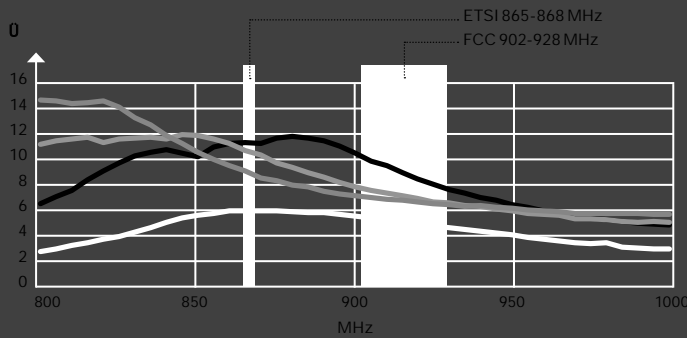

100 mm

P 1

-20 °C +80 °C / -4 °F +176 °F

I

76 mm / 3 in

5 000 /, 20 000 /Q

+20 °C / 68 °F, 50 % RH/EM

z 0